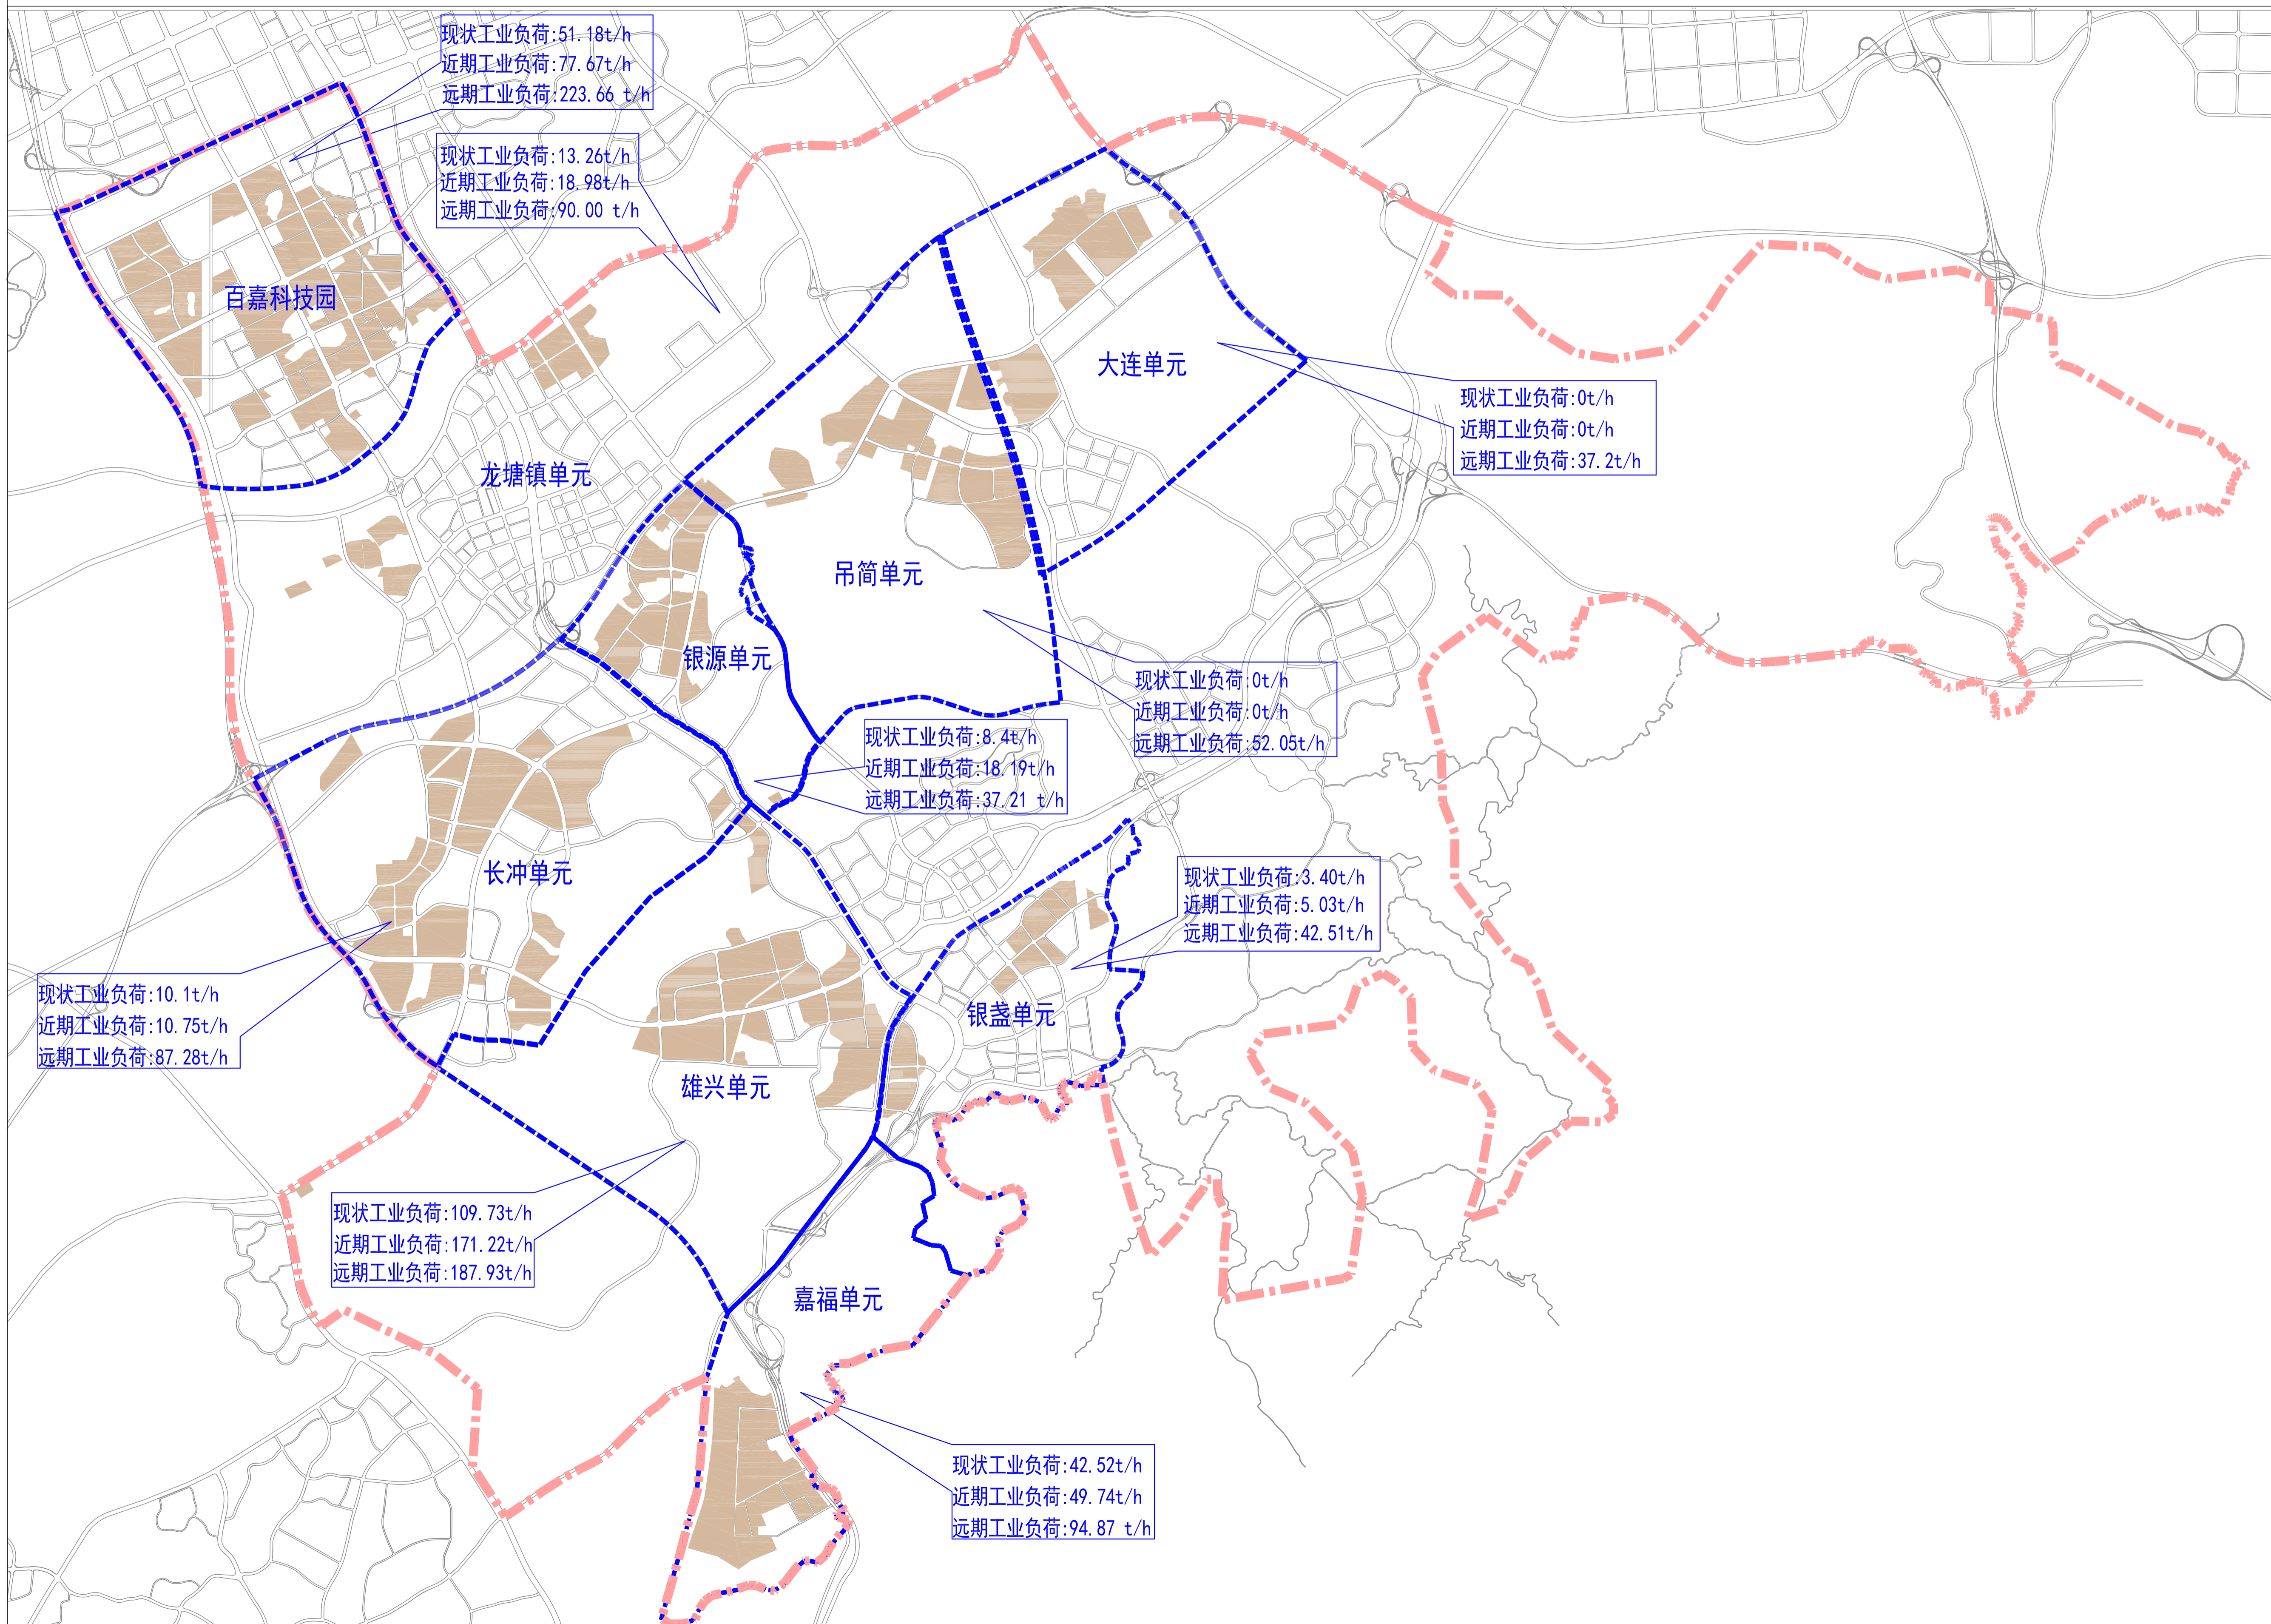

清远高新区热网专项规划——规划区域及负荷分布图

- 图例
- 规划区域范围线
 - 区域内单元范围线
 - 工业用地